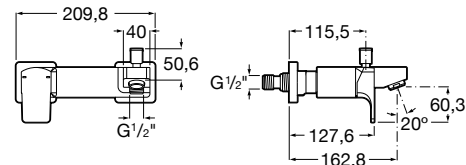

Locație de aplicare: Cadă, Duș

Mounting type: Montat pe perete

Tip mixer: Cu monocomandă

Evershine

SoftTurn®

L90

Angajat să creeze perfecțiunea unui finisaj care ne atrage într-un univers al tehnologiei. Unghiurile, liniile drepte și planurile urmează același tipar în această colecție. Colecția reprezintă o propunere într-un stil unic și este recomandată în special iubitorilor de creații inspirate din viața urbană.