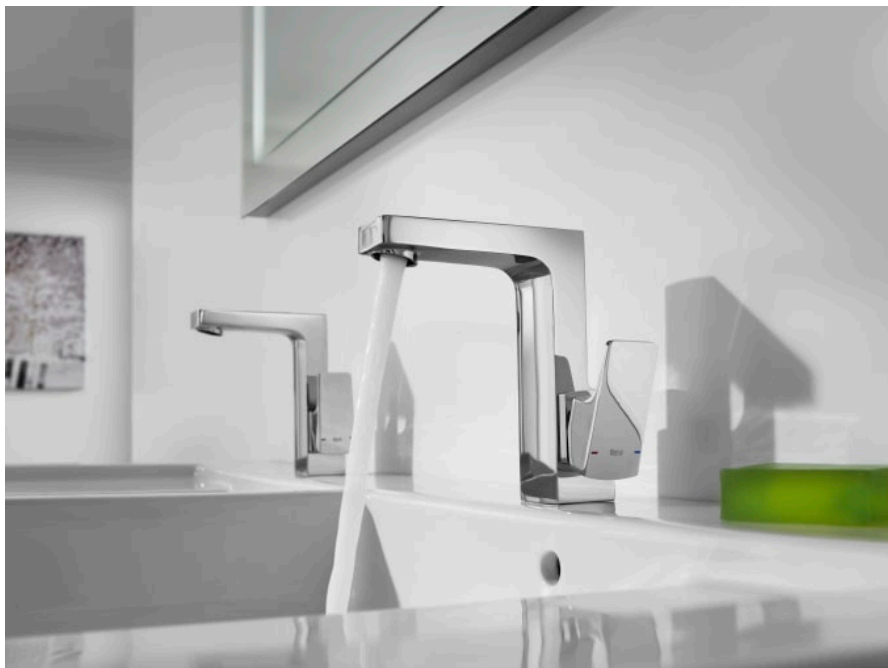

Locație de aplicare: Cadă, Duș

Mounting type: Montat pe perete

Tip mixer: Cu monocomandă

Evershine

SoftTurn®

L90

Angajat să creeze perfecțiunea unui finisaj care ne atrage într-un univers al tehnologiei. Unghiurile, liniile drepte și planurile urmează același tipar în această colecție. Colecția reprezintă o propunere într-un stil unic și este recomandată în special iubitorilor de creații inspirate din viața urbană.