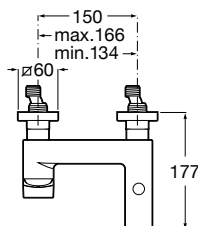

Locație de aplicare: Cadă, Duș

Mounting type: Montat pe perete

Tip mixer: Cu monocomandă

Evershine

SoftTurn®

L90

Angajat să creeze perfecțiunea unui finisaj care ne atrage într-un univers al tehnologiei. Unghiurile, liniile drepte și planurile urmează același tipar în această colecție. Colecția reprezintă o propunere într-un stil unic și este recomandată în special iubitorilor de creații inspirate din viața urbană.